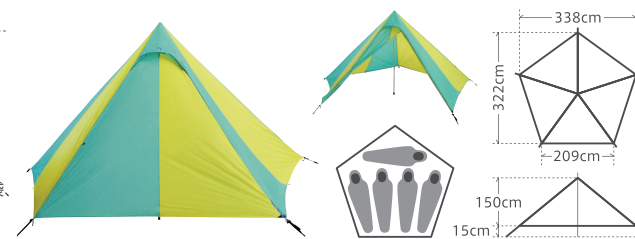

優れた強度と耐久性

軽量な生地を新開発のダイニーマ®テープで補強。インナー、アウターともに優れた引っ張り強度を誇り、型崩れなくしっかりと張ることができ、生地に負担をかけないため、耐久性にも優れます。風に強い五角形状を採用。すべての辺を地面に接するように設営することも可能で、さらに耐風性を高めることができます。

赤で示した各辺をダイニーマ®テープで補強

自由度が高く容易な設営

天頂部内側をターポリンで補強しているため、付属のポールの代わりにスキーやトレッキングポール、流木やパドルなどを使用したり、天頂部外側のループを利用して、つり下げ式にするなど、アクティビティに合わせて自由な設営ができます。付属の設営ガイドテープを使用すれば、簡単にきれいな形状で張ることができます。

※スキーポールなど先の尖った鋭利なものをポールとして設営する場合は、先端にテントの保護のためキャップをしてください。
※メッシュインナーには、アウターほど強力な補強が施されていないため、専用ポールで設営してください。

ポットラック アウター

¥50,820(¥48,400) #FAG0301
【カラー】SK/CI(スカイ/シトラス)
【サイズ】322×338×高さ150cm
収納時 本体:17×8×26cm
ポール:5.5×3×44cm
【重量】0.72kg(本体) 1.16kg(付属品含)
【就寝人数】5~6人
【付属品】ポール、ポール袋、ペグ5本、ペグ袋、本体袋、設営ガイドテープ
日本製

ポットラック メッシュインナー

¥33,390(¥31,800) #FAG0302
【カラー】GY/GR(グレー/グリーン)
【サイズ】282×296×高さ165cm
収納時 17×8×30cm
【重量】0.86kg(本体) 0.92kg(付属品含)
【就寝人数】4~5人
【付属品】ペグ5本、ペグ袋、本体袋、設営ガイドテープ
※ポールは付属しません。
日本製

※スピアのポールがございます。詳細はWEBをご覧ください。